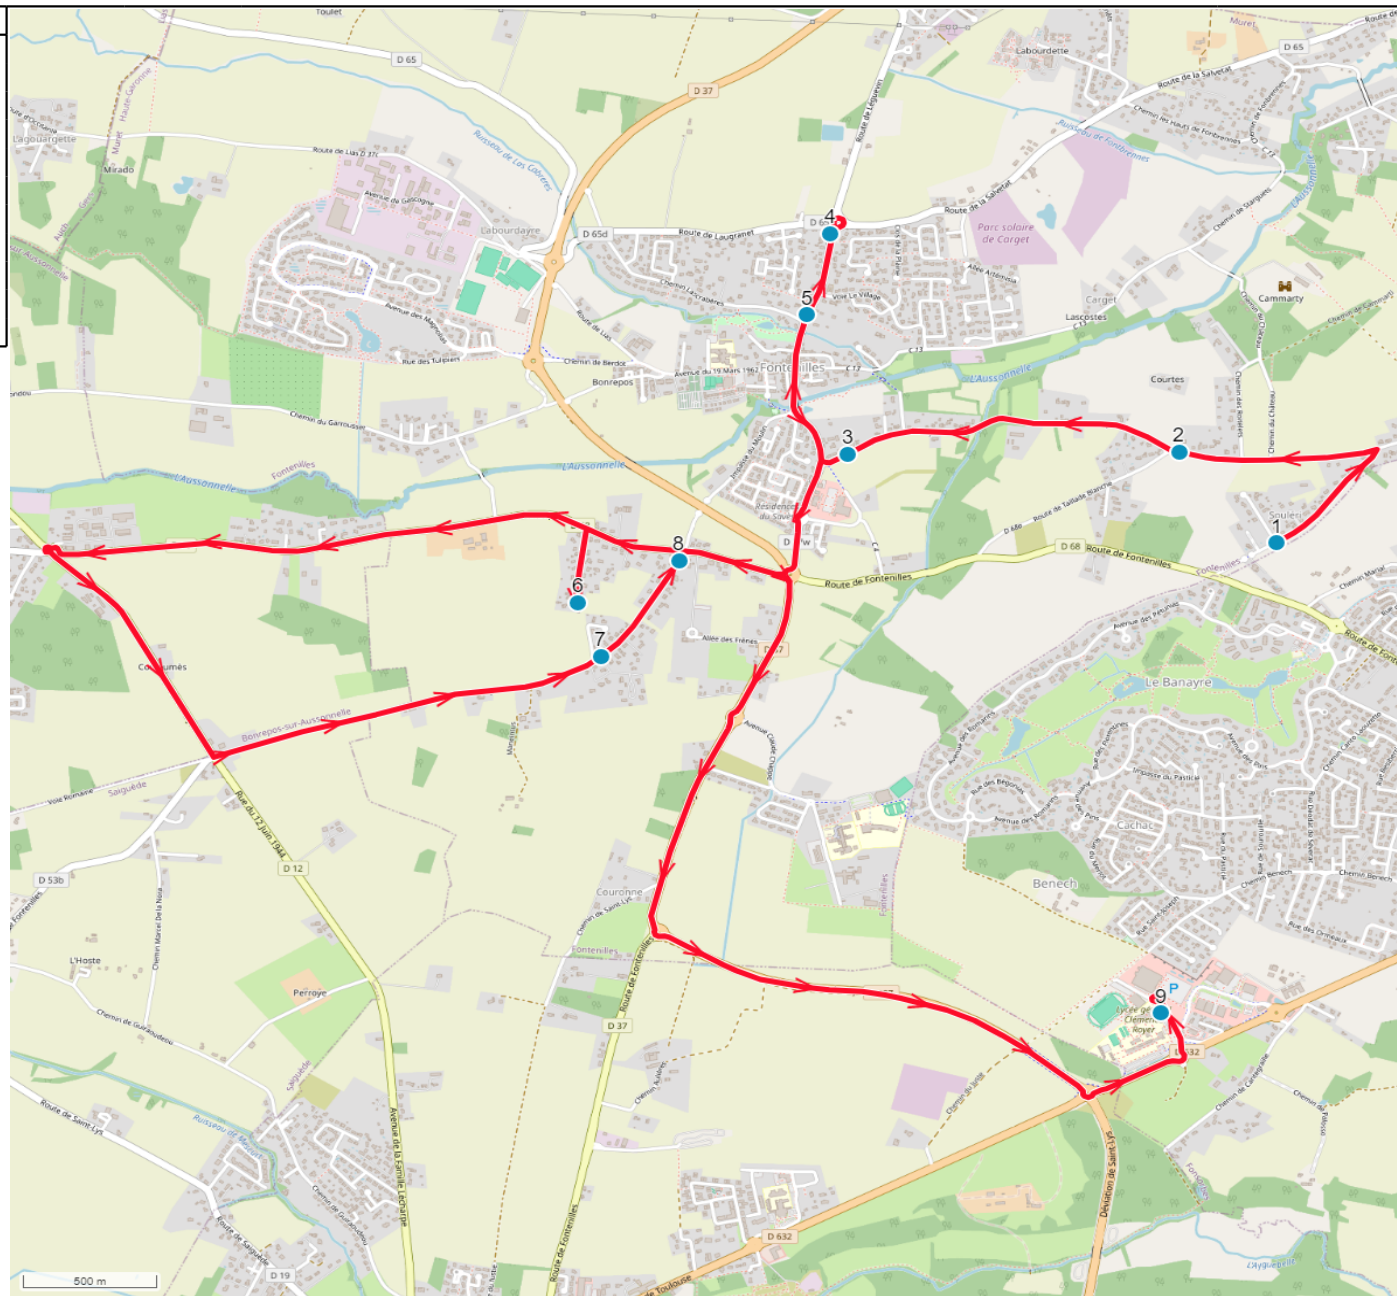

Mise à jour : 27/08/2024	Ligne : FONTENILLES-LYCEE FONSORBES	Ligne N° : S8027
Marché (année de notification-durée) : 2021-7	Transporteur :	Km en charge : 16,7 km
Nombre de places assises :	Sous-traitant :	Année :

ITINERAIRE INDICATIF (ALLER)	ImMjv--
FONTENILLES	
1. Ch Souleri/Imp Mont Vallier	06:55
2. RD68a/Rte Poumayre/Courtès/AB	06:58
3. Rte Poumayre n°9	07:00
4. 08-mai-45	07:04
5. AR Lio Las Crabères	07:06
6. Imp Amis/Aire Retournement/AB	07:11
7. Rte Saiguède/Imp Magades/AB	07:19
8. Rte Saiguède n°3	07:20
FONSORBES	
9. Lycée	07:45

DIRECTION DES TRANSPORTS ET DES MOBILITES

Mise à jour : 27/08/2024 Marché (année de notification-durée) : 2021-7 Nombre de places assises :	Ligne : FONTENILLES-LYCEE FONSORBES Transporteur : Sous-traitant :	Ligne N° : S8027 Km en charge : 16,6 km Année :
--	---	--

ITINERAIRE INDICATIF (RETOUR)	--M----	Im-jv--
FONSORBES		
1. Lycée	12:15	17:40
FONTENILLES		
2. Imp Amis/Aire Retournement/AB	12:25	17:50
3. Rte Saiguède/Imp Magades/AB	12:33	17:58
4. Rte Saiguède n°3	12:34	17:59
5. 08-mai-45	12:38	18:03
6. AR Lio Las Crabères	12:39	18:04
7. Rte Poumayre n°9	12:42	18:07
8. RD68a/Rte Poumayre/Courtès/AB	12:44	18:09
9. Ch Souleri/Imp Mont Vallier	12:47	18:12