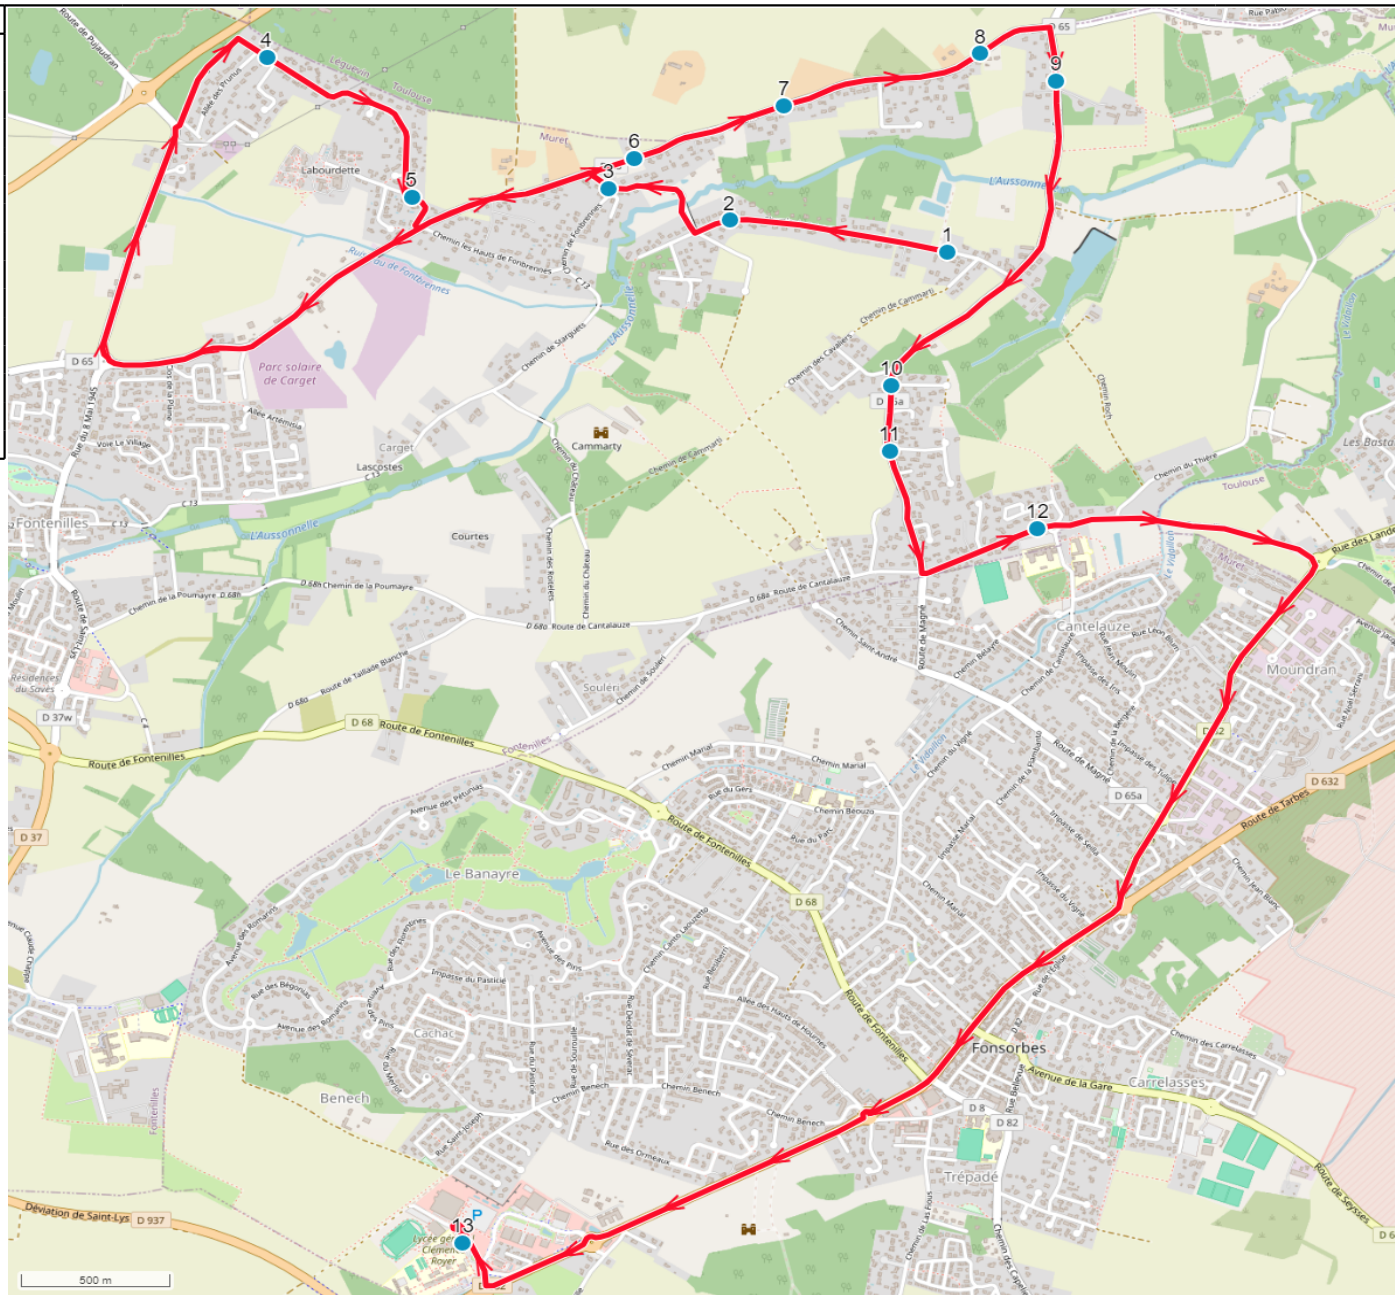

Mise à jour :	27/08/2024	Ligne :	FONTENILLES-LYCEE DE FONSORBES	Ligne N° :	S8029
Marché (année de notification-durée) :	2021-7	Transporteur :		Km en charge :	16,1 km
Nombre de places assises :		Sous-traitant :		Année :	

ITINERAIRE INDICATIF (ALLER)	ImMjv--
FONTENILLES	
1. Ch St Flour/Imp Frènes	07:03
2. Ch St Flour n°70/AB	07:05
3. Ch Berdoulet/Ch Fonbrennes/AB	07:07
4. ABCDn0611 Genêts I	07:12
5. Lot Bourdette/AB	07:14
6. Rte Salvetat n°139	07:16
7. Rte Salvetat n°192/AB	07:17
8. ABCDn1082 La Fustièrre	07:19
9. RD65a/Rte Pascau n°10	07:21
10. RD65a/Imp Bois du Juge/Zébra	07:24
11. RD65a/AI Serpolet/AHC	07:25
12. RD68a/AHC/Rd-ptCollège Cantelauze	07:26
FONSORBES	
13. Lycée	07:50

Mise à jour : 27/08/2024	Ligne : FONTENILLES-LYCEE DE FONSORBES	Ligne N° : S8029
Marché (année de notification-durée) : 2021-7	Transporteur :	Km en charge : 15,6 km
Nombre de places assises :	Sous-traitant :	Année :

ITINERAIRE INDICATIF (RETOUR)	--M----	Im-jv--
FONSORBES		
1. Lycée	12:15	17:40
FONTENILLES		
2. RD68a/AHC/Rd-ptCollège Cantelauze	12:29	17:54
3. RD65a/AI Serpolet/AHC	12:30	17:55
4. RD65a/Imp Bois du Juge/Zébra	12:31	17:56
5. Ch St Flour/Imp Frênes	12:33	17:58
6. Ch St Flour n°70/AB	12:35	18:00
7. Ch Berdoulet/Ch Fonbrennes/AB	12:36	18:01
8. Lot Bourdette/AB	12:38	18:03
9. ABCDn0611 Genêts I	12:40	18:05
10. Rte Salvetat n°139	12:46	18:11
11. Rte Salvetat n°192/AB	12:47	18:12
12. ABCDn1082 La Fustièrre	12:49	18:14
13. RD65a/Rte Pascau n°10	12:51	18:16