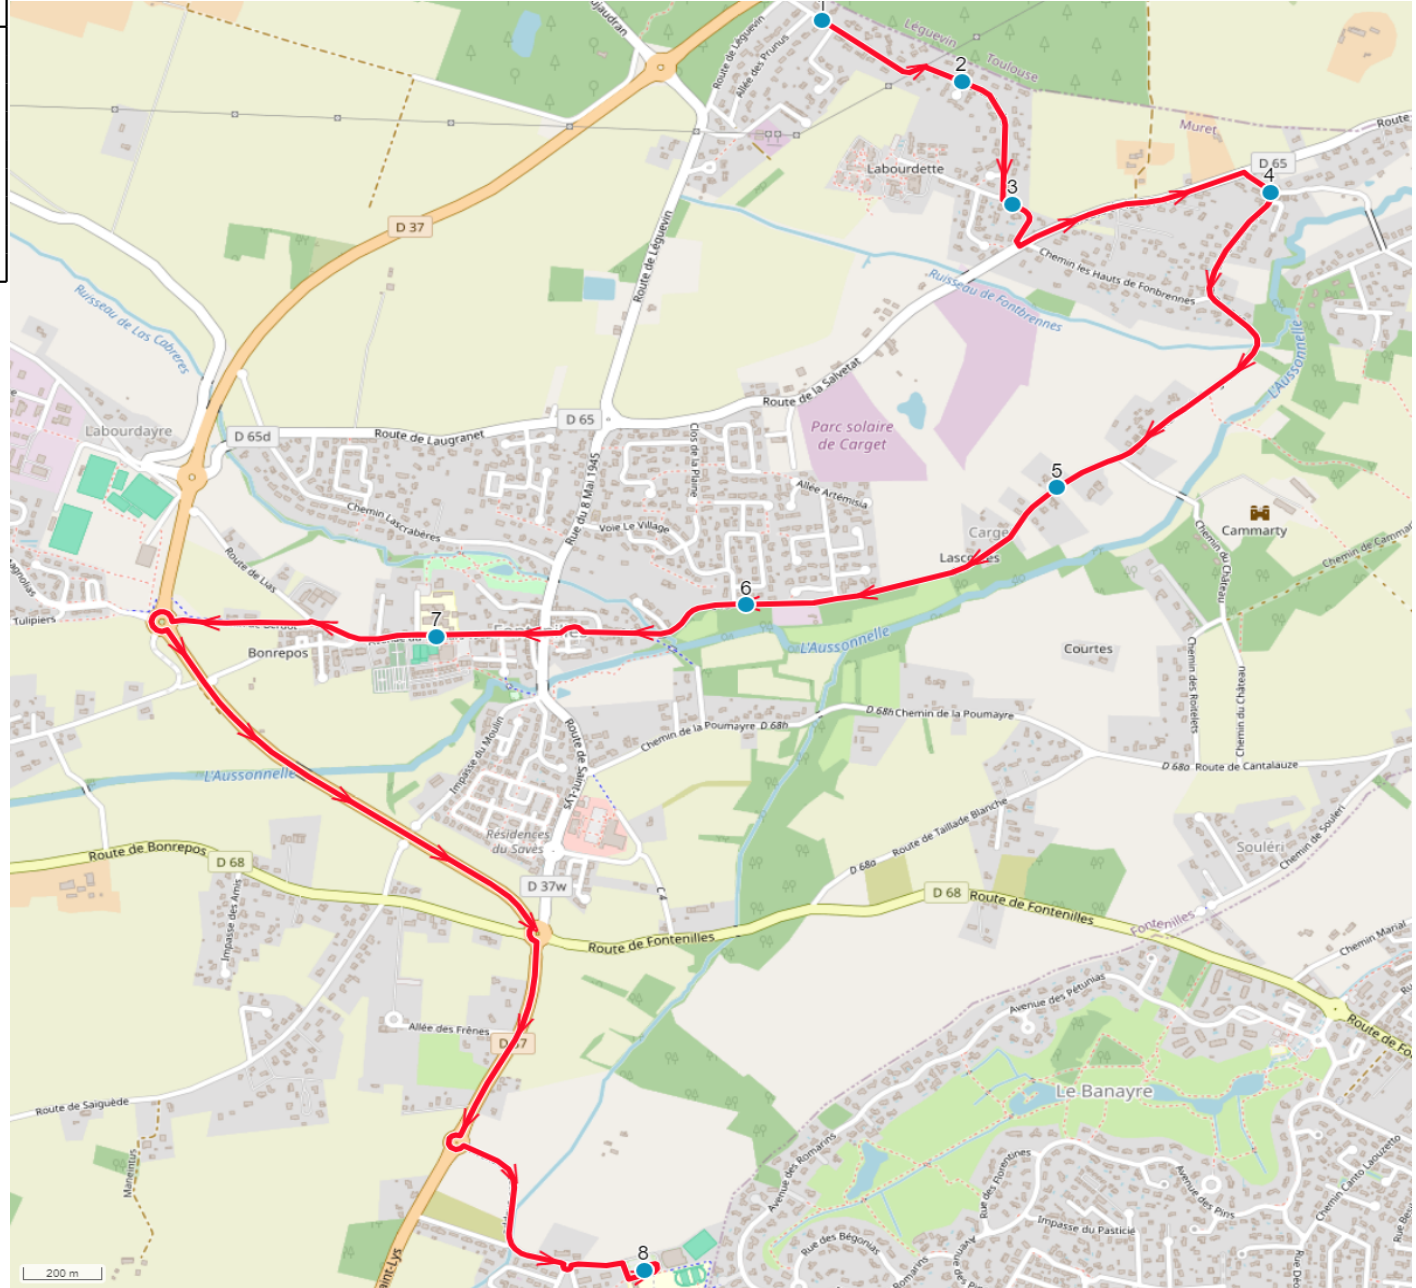

<b>Mise à jour :</b> 27/08/2024	<b>Ligne :</b> FONTENILLES-COLLEGE FONTENILLES	<b>Ligne N° :</b> S8124
<b>Marché (année de notification-durée) :</b> 2021-7	<b>Transporteur :</b>	<b>Km en charge :</b> 8,4 km
<b>Nombre de places assises :</b>	<b>Sous-traitant :</b>	<b>Année :</b>

ITINERAIRE INDICATIF (ALLER)	ImMjv--
FONTENILLES	
1. ABCDn0611 Genêts I	07:37
2. Lot Genêts II/AB	07:38
3. Lot Bourdette/AB	07:40
4. Ch Berdoulet/Ch Fonbrennes/AB	07:43
5. Ch Starguets n°85	07:46
6. Ch Starguets/Lot Moulin/AB	07:49
7. Ecole La Fontaine	07:52
8. Collège	08:00

<b>Mise à jour :</b> 27/08/2024	<b>Ligne :</b> FONTENILLES-COLLEGE FONTENILLES	<b>Ligne N° :</b> S8124
<b>Marché (année de notification-durée) :</b> 2021-7	<b>Transporteur :</b>	<b>Km en charge :</b> 10,4 km
<b>Nombre de places assises :</b>	<b>Sous-traitant :</b>	<b>Année :</b>

ITINERAIRE INDICATIF (RETOUR)	--M----	lm-jv--
FONTENILLES		
1. Collège	13:25	17:25
2. ABCDn0611 Genêts I	13:33	17:33
3. Lot Genêts II/AB	13:35	17:35
4. Lot Bourdette/AB	13:37	17:37
5. Ch Berdoulet/Ch Fonbrennes/AB	13:39	17:39
6. Ch Starguets n°85	13:42	17:42
7. Ch Starguets/Lot Moulin/AB	13:47	17:47
8. Ecole La Fontaine	13:50	17:50