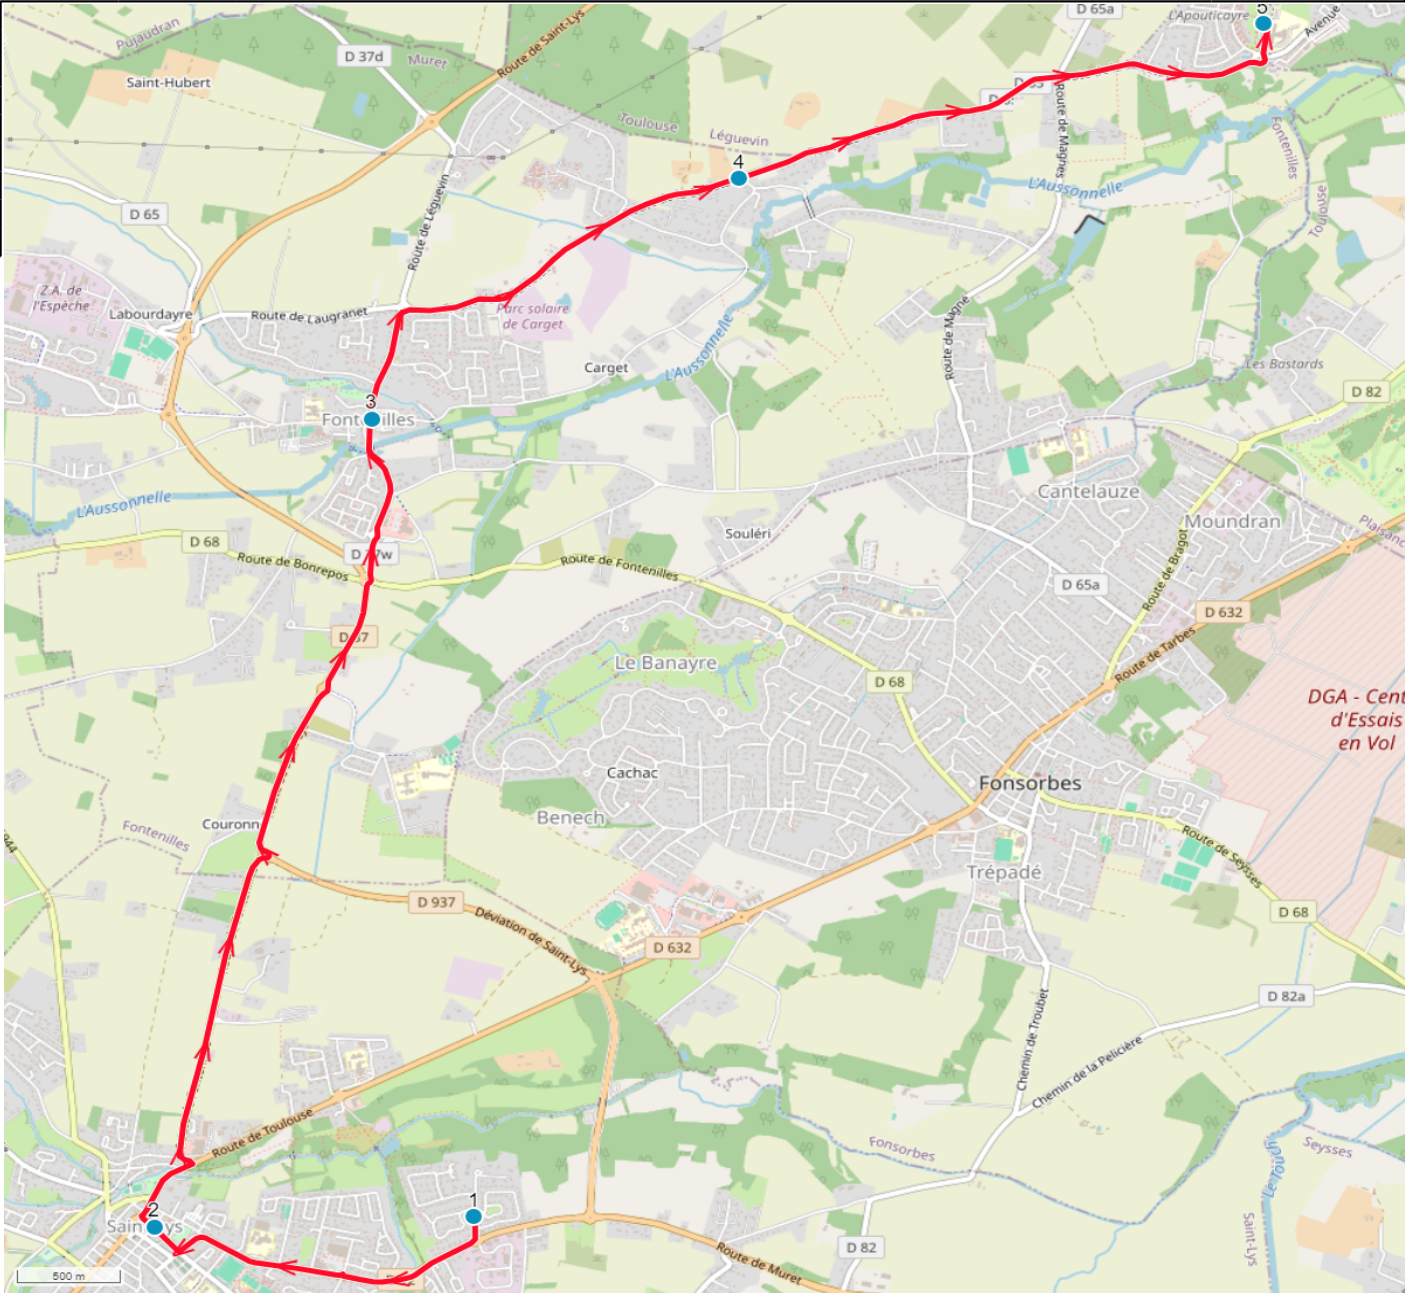

DIRECTION DES TRANSPORTS ET DES MOBILITES

Mise à jour : 27/08/2024
 Ligne : ST LYS-SEGPA COL. LA SALVETAT ST GILLES
 Ligne N° : S8139
 Marché (année de notification-durée) : 2023-4 2GO
 Transporteur :
 Km en charge : 12,2 km
 Nombre de places assises :
 Sous-traitant :
 Année :

ITINERAIRE INDICATIF (ALLER)	ImMjv--
SAINT-LYS	
1. _F. Verdier	07:55
2. Eglise	08:00
FONTENILLES	
3. Mairie	08:10
4. Berdoulet Ouest	08:15
LA SALVETAT-SAINT-GILLES	
5. Collège Galilée	08:20

Mise à jour : 27/08/2024	Ligne : ST LYS-SEGPA COL. LA SALVETAT ST GILLES	Ligne N° : S8139
Marché (année de notification-durée) : 2023-4 2GO	Transporteur :	Km en charge : 12,7 km
Nombre de places assises :	Sous-traitant :	Année :

ITINERAIRE INDICATIF (RETOUR)	--M----	Im-jv--
LA SALVETAT-SAINT-GILLES		
1. Collège Galilée	13:35	17:10
FONTENILLES		
2. Berdoulet Ouest	13:40	17:15
3. Mairie	13:43	17:18
SAINT-LYS		
4. Eglise	13:53	17:28
5. _F. Verdier	13:58	17:33