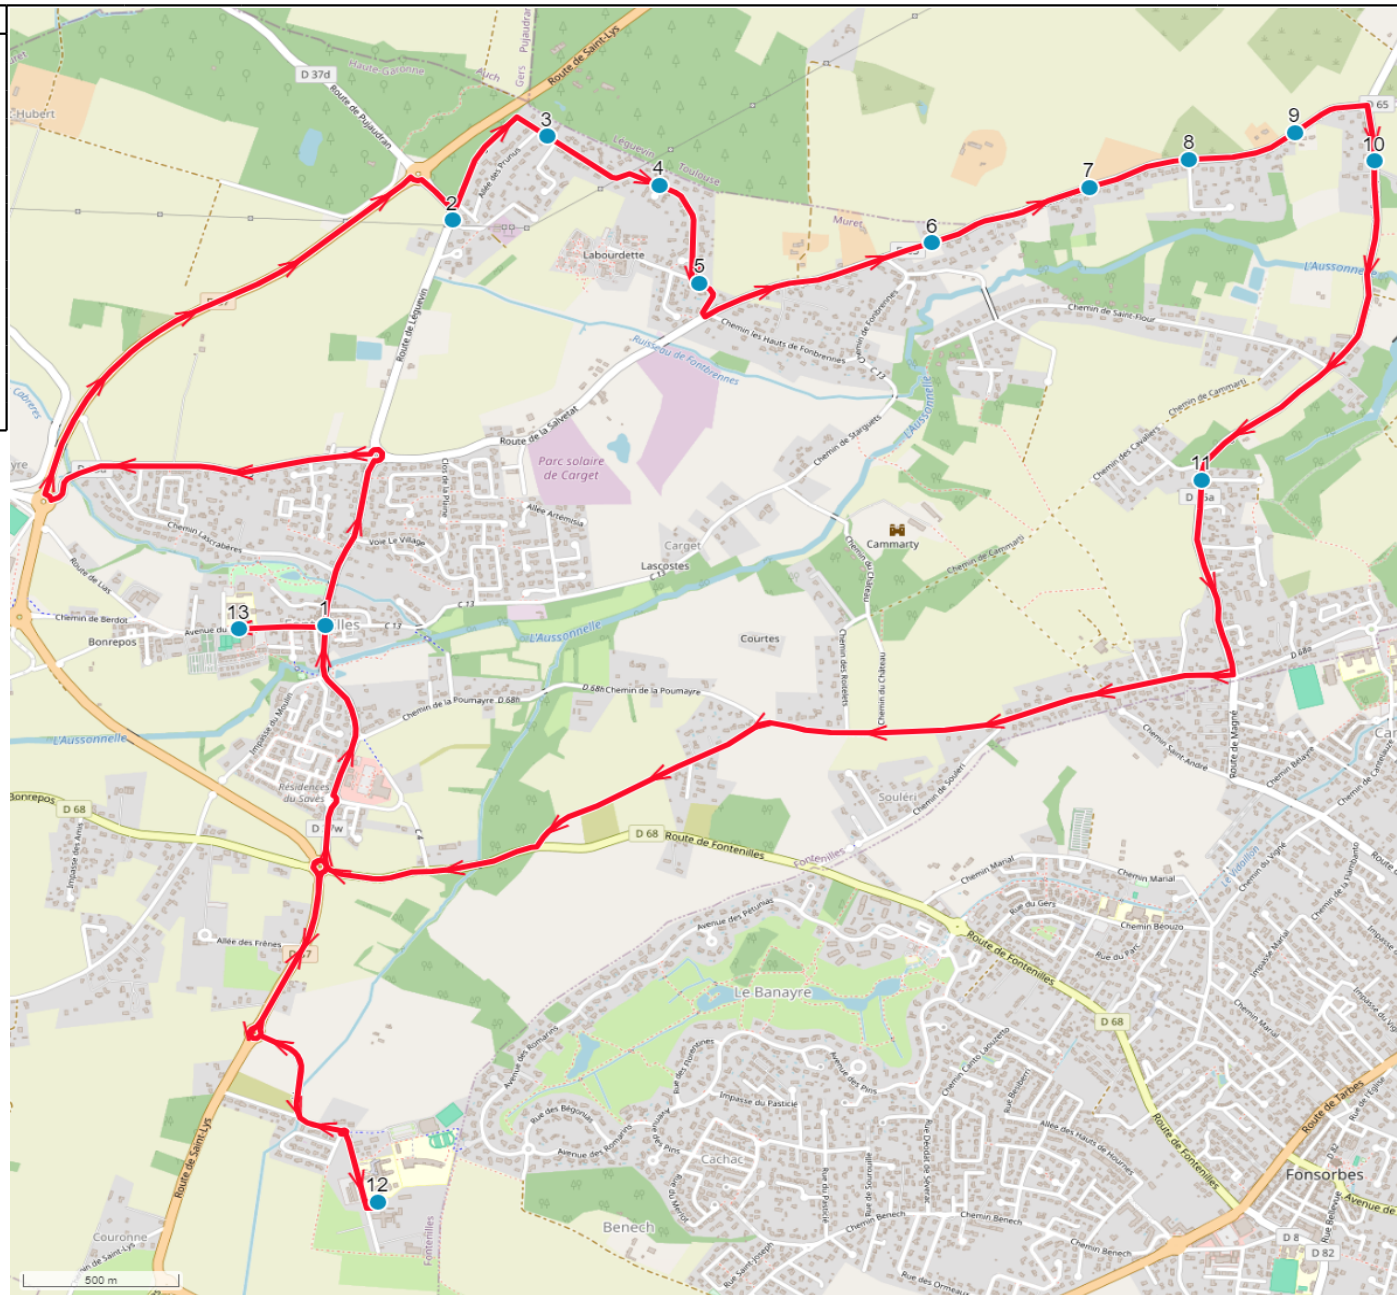

Mise à jour :	27/08/2024	Ligne :	FONTENILLES-ECOLES FONTENILLES	Ligne N° :	S8322
Marché (année de notification-durée) :	2021-7	Transporteur :		Km en charge :	15,1 km
Nombre de places assises :		Sous-traitant :		Année :	

ITINERAIRE INDICATIF (ALLER)	ImMjv--
FONTENILLES	
1. AR Lio Mairie	08:06
2. Bordeneuve	08:11
3. ABCDn0611 Genêts I	08:13
4. Lot Genêts II/AB	08:15
5. Lot Bourdette/AB	08:17
6. Rte Salvetat n°139	08:20
7. Rte Salvetat n°192/AB	08:22
8. Rte Salvetat/PCD Berdoulet Est	08:24
9. ABCDn1082 La Fustièrre	08:26
10. RD65a/Rte Pascau n°10	08:28
11. RD65a/Imp Bois du Juge/Zébra	08:30
12. Ecole Génibrat	08:40
13. Ecole Centre	08:50

Mise à jour : 27/08/2024 Ligne : FONTENILLES-ECOLES FONTENILLES Ligne N° : S8322
 Marché (année de notification-durée) : 2021-7 Transporteur : Km en charge : 16,7 km
 Nombre de places assises : Sous-traitant : Année :

ITINERAIRE INDICATIF (RETOUR)	--M----	lm-jv--
FONTENILLES		
1. Ecole Génibrat	12:08	16:38
2. Ecole Centre	12:13	16:43
3. Bordeneuve	12:20	16:50
4. ABCDn0611 Genêts I	12:22	16:52
5. Lot Genêts II/AB	12:24	16:54
6. Lot Bourdette/AB	12:26	16:56
7. Rte Salvetat n° 139	12:29	16:59
8. Rte Salvetat n° 192/AB	12:31	17:01
9. Rte Salvetat/PCD Berdoulet Est	12:33	17:03
10. ABCDn1082 La Fustièrè	12:35	17:05
11. RD65a/Rte Pascau n°10	12:37	17:07
12. RD65a/Imp Bois du Juge/Zébra	12:40	17:10
13. Ecole Génibrat	12:50	17:20